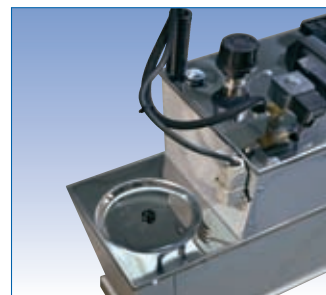

SERIES MINI 6 AUTO

MINI 6 AUTO

MINI 6 AUTO

Generatore di vapore semi-automatico con caldaia in acciaio inox, pompa alimentazione acqua GRANDE con carica automatica, controllo di livello visivo. Struttura in acciaio verniciato opzionale inox, capacità acqua 4 litri, volume acqua 5 litri, resistenza 1750 W, pressione vapore 3 BAR, doppia valvola sicurezza, doppio termostato e termofusibile di sicurezza, ferro da stiro professionale EC-100-800 W, manometro pressione vapore, rubinetto scarico caldaia. Serbatoio acqua 11 litri. Disponibile 230/1/50-60

MINI 6 AUTO

Generador de vapor con caldera de acero inoxidable, bomba de agua GRANDE a carga automática con control de nivel, estructura pintada de blanco en opción acero inoxidable. Control externo del nivel del agua, capacidad de agua 4 l, volumen de agua 5 l, resistencia 1750 W, presión de vapor 3 BAR, válvula de seguridad, doble termostato y termofusible de seguridad, plancha profesional EC-100-800 W. Depósito agua de 11 litros. Disponible 230/1/50-60

MINI 6 AUTO INOX

MINI 6 AUTO

Générateur de vapeur semi-automatique avec chaudière en inox. Remplissage automatique de la chaudière avec pompe à eau. Contrôle de niveau d'eau mécanique. Contrôle visuel du niveau d'eau. Carrosserie traitée époxy blanc. En option acier inox. Capacité chaudière 4 litres et volume d'eau 5 litres. Puissance chaudière 1750 W. Pression d'utilisation 3 bars. Soupape de sécurité. Double thermostat et thermofusible. Fer EC 100 - 800 watts. Manomètre de pression vapeur. Robinet de vidange (évacuation de l'eau) 11 lts. réservoir en plastique. 230/1/50-60