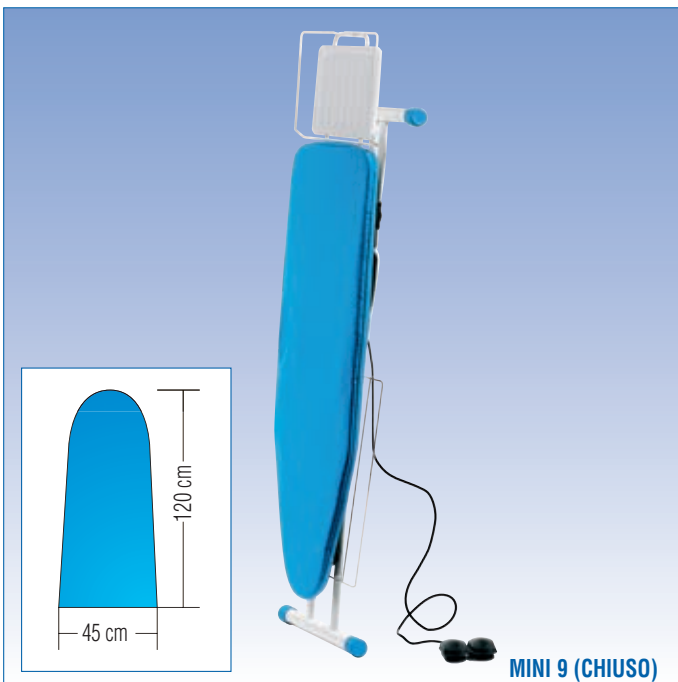

Mesa para planchar plegable, aspirante (MINI 9) o aspirante y soplante (MINI 9S)

Plato con calefacción eléctrica (400W)

Forma de manga, aspirante o aspirante y soplante

Aspirador: 90 W - 230/1/50-60

Dimensiones desplegada: 152 x 46 x 91 - 18,5 kgs

Dimensiones plegada: 165 x 46 x 13 cm

🇫🇷 Table de repassage MINI 9 - MINI 9S

Table de repassage pliable, aspirante et chauffante pour le Model MINI 9

ou aspirante, chauffante et soufflante pour le Model MINI 9 S

Résistance électrique de plateau de 400 W

Disponible avec Jeannette aspirante ou aspirante et soufflante

Moteur aspirateur de 90 W - 230/1/50

Dimension ouverte: 152 x 46 x 91 h cm - Poids brut 18,5 kg

Dimension fermé: 165 x 46 x 13 h cm