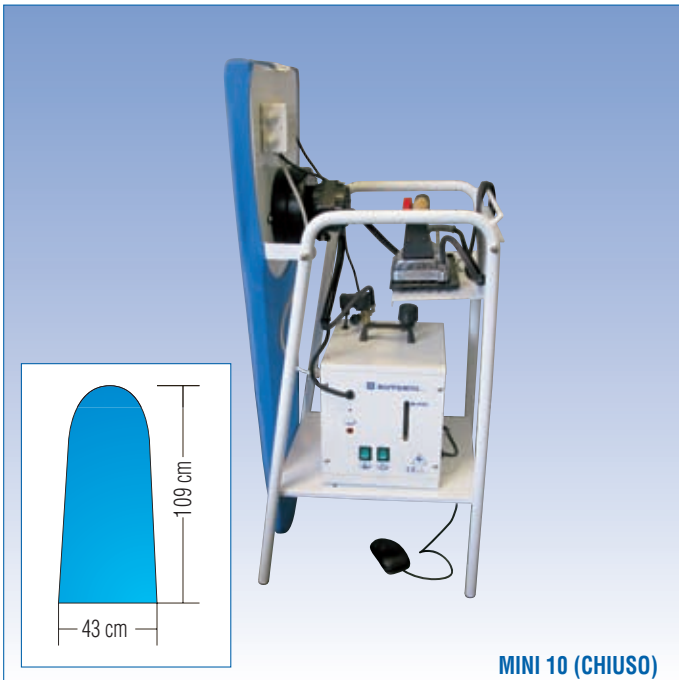

SERIES MINI 10

MINI 10

MINI 10

Tavolo da stiro aspirante con gambe pieghevoli per famiglie, sarti, atelier, alteration-shops. Piano in alluminio 109 x 43 cm, resistenza piano 400 W, motore aspirazione 75 W, MINI 4 generatore di vapore con caldaia in acciaio inox, struttura in acciaio verniciata bianca, capacità acqua 3,4 litri, volume acqua 4,5 litri, resistenza 1450 W, pressione vapore 2,8 - 3 BAR, doppia valvola di sicurezza, doppio termostato e termofusibile, ferro professionale 800 W, controllo livello visivo acqua. Disponibile con Volt 230/1/50 - 230/1/60 - 110/1/60. Dimensioni: 130 x 45 x 95 H cm
Dimensioni:(chiuso): 48 x 46 x 110 H cm

MINI 10 (CHIUSO)

MINI 10

Mesa de planchar aspirante con patas plegables. Superficie en aluminio con funda 109 x 43 cm, superficie caliente 400 W, motor de aspiración 75 W, MINI 4 generador de vapor con caldera de acero inoxidable, estructura pintada de blanco, capacidad de agua 3,4 l, volumen de agua 4,5 l, resistencia 1450 W, presión de vapor 2,8 - 3 BAR, doble válvula de seguridad, doble termostato y termofusible de seguridad, plancha profesional 800 W, control externo del nivel del agua. Disponible Volt 230/1/50 - 230/1/60 - 110/1/60. Dimensiones desplegada: 130 x 45 x 95 H cm
Dimensiones plegada: 48 x 46 x 110 H cm

SERIES MINI 6 AUTO

MINI 6 AUTO

MINI 6 AUTO

Generatore di vapore semi-automatico con caldaia in acciaio inox, pompa alimentazione acqua GRANDE con carica automatica, controllo di livello visivo. Struttura in acciaio verniciato opzionale inox, capacità acqua 4 litri, volume acqua 5 litri, resistenza 1750 W, pressione vapore 3 BAR, doppia valvola sicurezza, doppio termostato e termofusibile di sicurezza, ferro da stiro professionale EC-100-800 W, manometro pressione vapore, rubinetto scarico caldaia. Serbatoio acqua 11 litri. Disponibile 230/1/50-60